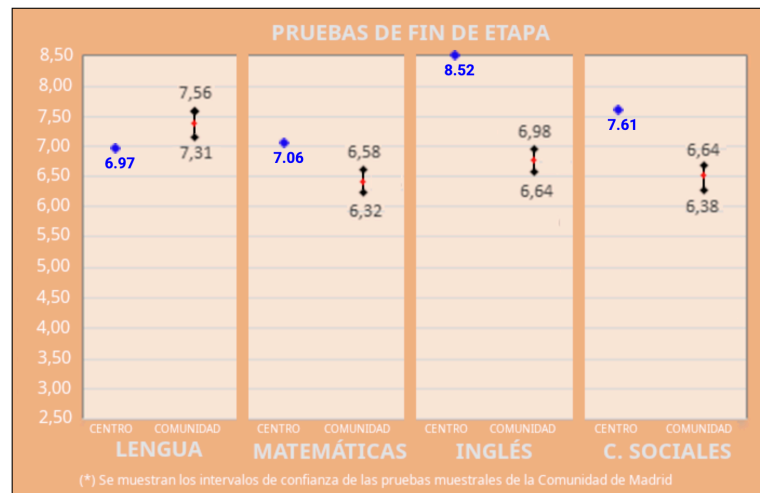

RESULTADOS PRUEBAS COMUNIDAD DE MADRID

CURSO 2023-2024

El resumen de resultados del centro se expresa en los siguientes gráficos según cada curso:

4º Primaria:

	Lengua y Literatura	Matemáticas	Lengua Extranjera: Inglés	Ciencias Sociales
INTERVALOS GRUPOS MUESTRALES COMUNIDAD DE MADRID	7,21 - 6,94	6,52 - 6,22	7,56 - 7,21	6,40 - 6,11
PROMEDIOS GRUPOS DEL CENTRO	7.8298	7.9362	8.6170	7.8511

GRÁFICA DE PROMEDIOS POR ÁREAS

RESULTADOS PRUEBAS COMUNIDAD DE MADRID

6º Primaria:

	Lengua y Literatura	Matemáticas	Lengua Extranjera: Inglés	Ciencias Sociales
INTERVALOS GRUPOS MUESTRALES COMUNIDAD DE MADRID	7,56 - 7,31	6,58 - 6,32	6,98 - 6,64	6,64 - 6,38
PROMEDIOS GRUPOS DEL CENTRO	6.9683	7.0625	8.5167	7.6066

GRÁFICA DE PROMEDIOS POR ÁREAS

2º Secundaria:

2º ESO --- PROMEDIOS POR MATERIAS

[↓ Pruebas](#) [↓ Respuestas](#) [↓ Soluciones](#)

	Lengua y Literatura	Matemáticas	Lengua Extranjera: Inglés	Geografía e Historia
INTERVALOS GRUPOS MUESTRALES COMUNIDAD DE MADRID	6,12 - 5,81	5,14 - 4,79	6,19 - 5,76	6,45 - 6,12
PROMEDIOS GRUPOS DEL CENTRO	7.0964	5.7059	6.4368	7.2529