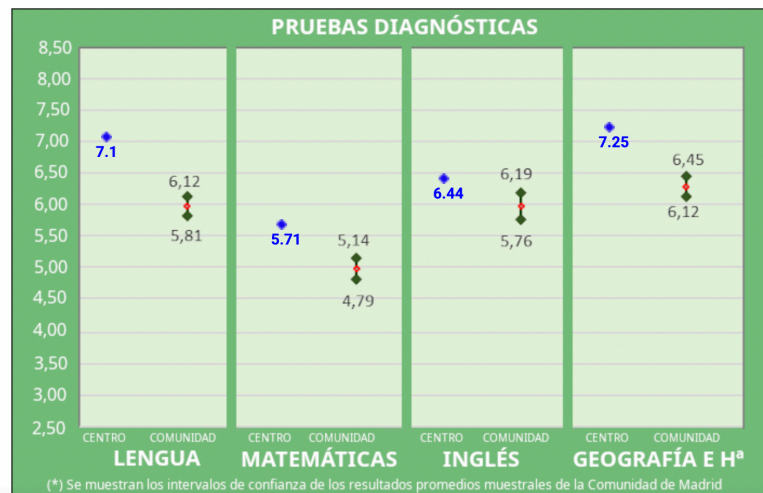

RESULTADOS PRUEBAS COMUNIDAD DE MADRID

CURSO 2023-2024

El resumen de resultados del centro se expresa en los siguientes gráficos según cada curso:

4º Primaria:

	Lengua y Literatura	Matemáticas	Lengua Extranjera: Inglés	Ciencias Sociales
INTERVALOS GRUPOS MUESTRALES COMUNIDAD DE MADRID	7,21 - 6,94	6,52 - 6,22	7,56 - 7,21	6,40 - 6,11
PROMEDIOS GRUPOS DEL CENTRO	7.8298	7.9362	8.6170	7.8511

GRÁFICA DE PROMEDIOS POR ÁREAS

RESULTADOS PRUEBAS COMUNIDAD DE MADRID

6º Primaria:

	Lengua y Literatura	Matemáticas	Lengua Extranjera: Inglés	Ciencias Sociales
INTERVALOS GRUPOS MUESTRALES COMUNIDAD DE MADRID	7,56 - 7,31	6,58 - 6,32	6,98 - 6,64	6,64 - 6,38
PROMEDIOS GRUPOS DEL CENTRO	6.9683	7.0625	8.5167	7.6066

GRÁFICA DE PROMEDIOS POR ÁREAS

2º Secundaria:

2º ESO --- PROMEDIOS POR MATERIAS

[↓ Pruebas](#) [↓ Respuestas](#) [↓ Soluciones](#)

	Lengua y Literatura	Matemáticas	Lengua Extranjera: Inglés	Geografía e Historia
INTERVALOS GRUPOS MUESTRALES COMUNIDAD DE MADRID	6,12 - 5,81	5,14 - 4,79	6,19 - 5,76	6,45 - 6,12
PROMEDIOS GRUPOS DEL CENTRO	7.0964	5.7059	6.4368	7.2529

GRÁFICA DE PROMEDIOS POR MATERIAS

RESULTADOS PRUEBAS COMUNIDAD DE MADRID

4º Secundaria:

4º ESO --- PROMEDIOS POR MATERIAS

Pruebas

Respuestas

Soluciones

	Lengua y Literatura	Matemáticas	Lengua Extranjera: Inglés	Geografía e Historia
INTERVALOS GRUPOS MUESTRALES COMUNIDAD DE MADRID	6,35 - 6,06	5,03 - 4,72	6,83 - 6,50	6,26 - 5,92
PROMEDIOS GRUPOS DEL CENTRO	8.1270	7.6719	7.5313	7.5362