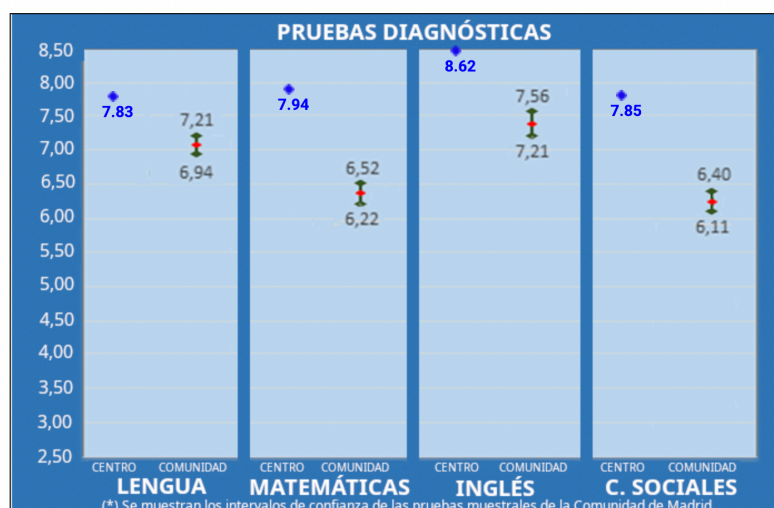

RESULTADOS PRUEBAS COMUNIDAD DE MADRID

CURSO 2023-2024

El resumen de resultados del centro se expresa en los siguientes gráficos según cada curso:

4º Primaria:

	Lengua y Literatura	Matemáticas	Lengua Extranjera: Inglés	Ciencias Sociales
INTERVALOS GRUPOS MUESTRALES COMUNIDAD DE MADRID	7,21 - 6,94	6,52 - 6,22	7,56 - 7,21	6,40 - 6,11
PROMEDIOS GRUPOS DEL CENTRO	7.8298	7.9362	8.6170	7.8511

GRÁFICA DE PROMEDIOS POR ÁREAS

RESULTADOS PRUEBAS COMUNIDAD DE MADRID

6º Primaria:

	Lengua y Literatura	Matemáticas	Lengua Extranjera: Inglés	Ciencias Sociales
INTERVALOS GRUPOS MUESTRALES COMUNIDAD DE MADRID	7,56 - 7,31	6,58 - 6,32	6,98 - 6,64	6,64 - 6,38
PROMEDIOS GRUPOS DEL CENTRO	6.9683	7.0625	8.5167	7.6066

GRÁFICA DE PROMEDIOS POR ÁREAS

2º Secundaria:

2º ESO --- PROMEDIOS POR MATERIAS

[↓ Pruebas](#) [↓ Respuestas](#) [↓ Soluciones](#)

	Lengua y Literatura	Matemáticas	Lengua Extranjera: Inglés	Geografía e Historia
INTERVALOS GRUPOS MUESTRALES COMUNIDAD DE MADRID	6,12 - 5,81	5,14 - 4,79	6,19 - 5,76	6,45 - 6,12
PROMEDIOS GRUPOS DEL CENTRO	7.0964	5.7059	6.4368	7.2529